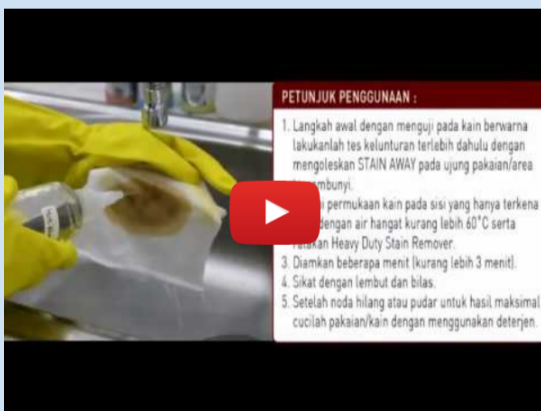

STAIN AWAY

Ease Stain Easy Way

Kemasan: 200 ml

DESKRIPSI PRODUK

STAINAWAY mengandung bahan konsentrasi dan enzim yang ampuh serta cepat mengangkat noda serta cepat mengangkat noda membandel pada serat pakaian Anda. Digunakan sesuai dengan jenis noda yang melekat.

EFEKTIF PADA

1. Kosmetik
2. Permen karet
3. Semir sepatu
4. Makanan
5. Minuman

klik di sini

Konsultasikan dengan perwakilan iCLEAN untuk mencapai hasil yang diharapkan.

PETUNJUK PENGGUNAAN

1. Langkah awal dengan menguji pada kain berwarna, lakukanlah tes kelunturan terlebih dahulu dengan mengoleskan STAIN AWAY pada ujung pakaian/area tersembunyi.
2. Basahi permukaan kain pada sisi yang hanya terkena noda dengan air hangat kurang lebih 60°C serta ratakan General Stain Remover.
3. Diamkan beberapa menit (kurang lebih 3 menit).
4. Sikat dengan lembut dan bilas.
5. Pada noda membandel, gunakan Heavy Duty Stain Remover.
6. Setelah noda hilang atau pudar, untuk hasil maksimal cucilah pakaian atau kain dengan menggunakan deterjen